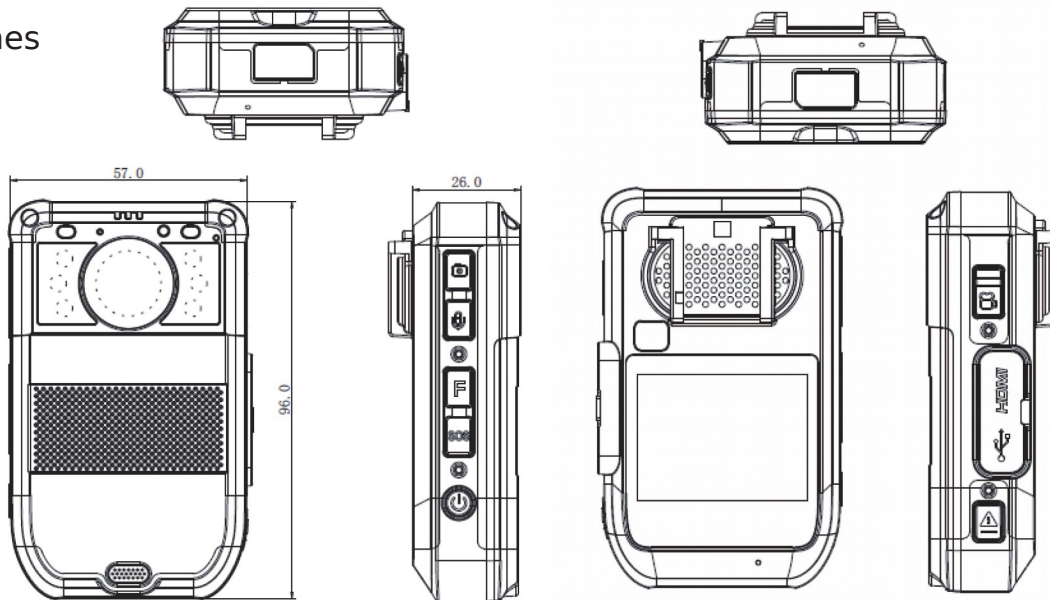

Body Worn Camera

XMRX8

Especificaciones

Características principales

- Grabación 1080P full HD
- Modulo 4G integrado transmisión en vivo
- Modulo WiFi integrado
- Modulo GPS integrado rastreo en vivo
- Comunicación audio de dos vías
- Pantalla táctil de 2"
- Grado de protección IP67
- Batería de litio re-movible
- Sistema operativo basado en Android
- Cambio de batería al vuelo

Modelo	XMRX8	
Funciones principales	Chip-set	Familia MTK
	Lente y sensor	Sensor CMOS 8MP, angulo de visión 120°
	Pantalla	Tactil a color 2"
	Reproducción	Reproducción de video, audio e imágenes localmente, funciones adelantar retroceder en modo reproducción
	Almacenamiento	128 GB
	Zoom digital	Zoom digital de 4X
Video	Resolución	1080P30, 720P30, 480P
	Compresión	Formato MP4
	Clip de video	Configurable 5 min, 10 min, 15 min.
	Pre - grabación	30 segundos.
	Post - grabación	5s a 60s
Capturas	Imágenes	40 Mega con interpretación máxima
	Formato de imagen	JPEG
Visión nocturna	Alcance	10 metros
	IR	Manual o automático
Alimentación	Batería	2700 mAh, re-movible sin necesidad de apagar
	Horas de trabajo	6 horas de grabacion 720P
	Tiempo de carga	Cerca de 5 horas

Body Worn Camera

XMRX8

Modelo	XMRX8	
Estructura	Peso	160g
	Dimensión	96 x 57 x 26 mm
	Resistencia caídas	2 metros
	Grado de protección IP	IP67
Otros	Conexión 4G	Banda LTE-4G: B1/2/3/4/5/7/8/20/38/39/40/41
	WiFi integrado	802.11 a/b/g/n
	GPS integrado	Rastreo GPS
	Bluetooth®	BT4.0
Calidad	Certificaciones	CE , FCC

Dimensiones

Accesorios incluidos

Accesorio	Descripción	Cantidad	Accesorio	Descripción	Cantidad
	Adaptador	1pza		Cable USB	1pza
	Clip grande	1pza		CD manual	1pza